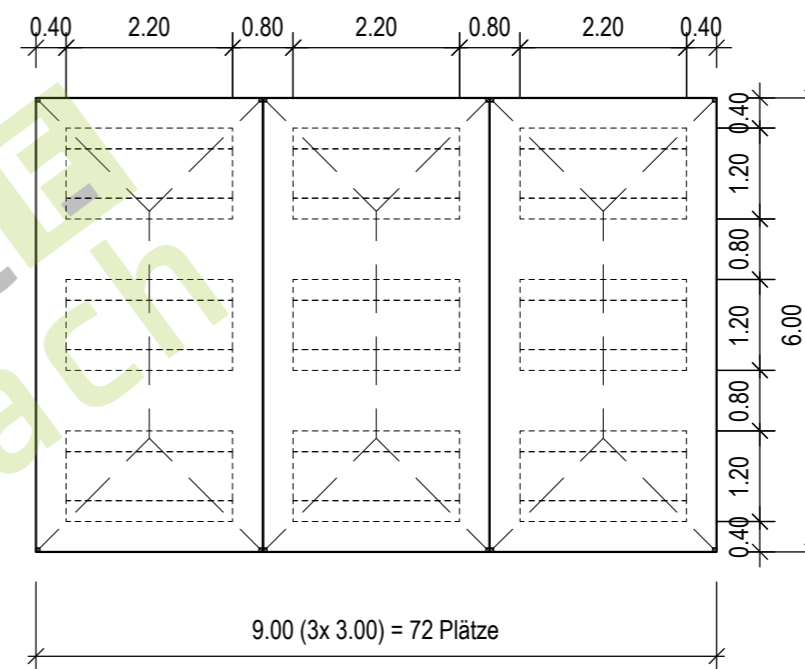

Schnellzelt  
 Breite 3.00 m  
 Länge 3.00 m  
 Bänke

Schnellzelt  
 Breite 3.00 m  
 Länge 6.00 m  
 Bänke

Schnellzelt  
 Breite 6.00 m (2x3.00 m)  
 Länge 6.00 m  
 Bänke

Schnellzelt  
 Breite 9.00 m (3x3.00 m)  
 Länge 6.00 m  
 Bänke