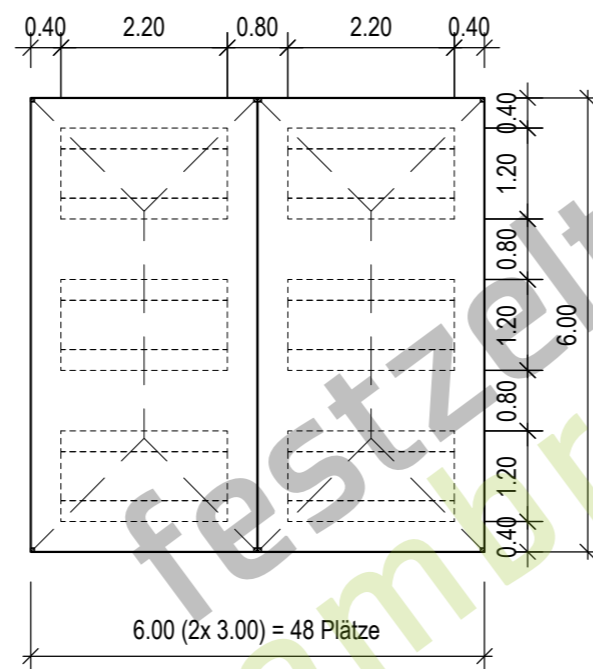

Schnellzelt  
 Breite 3.00 m  
 Länge 3.00 m  
 Bänke

Schnellzelt  
 Breite 3.00 m  
 Länge 6.00 m  
 Bänke

Schnellzelt  
 Breite 6.00 m (2x3.00 m)  
 Länge 6.00 m  
 Bänke

Schnellzelt  
 Breite 9.00 m (3x3.00 m)  
 Länge 6.00 m  
 Bänke