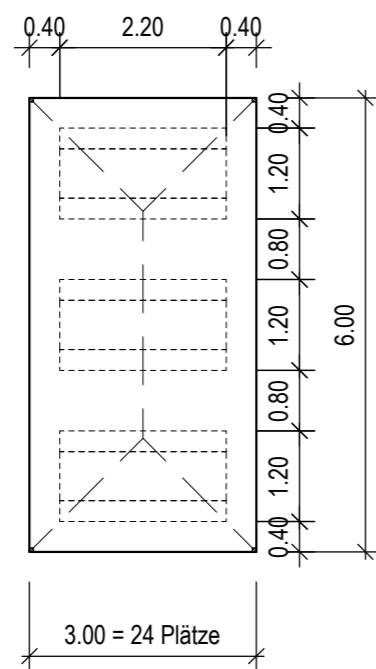

Schnellzelt  
 Breite 3.00 m  
 Länge 3.00 m  
 Bänke

Schnellzelt  
 Breite 3.00 m  
 Länge 6.00 m  
 Bänke

Schnellzelt  
 Breite 6.00 m (2x3.00 m)  
 Länge 6.00 m  
 Bänke

Schnellzelt  
 Breite 9.00 m (3x3.00 m)  
 Länge 6.00 m  
 Bänke